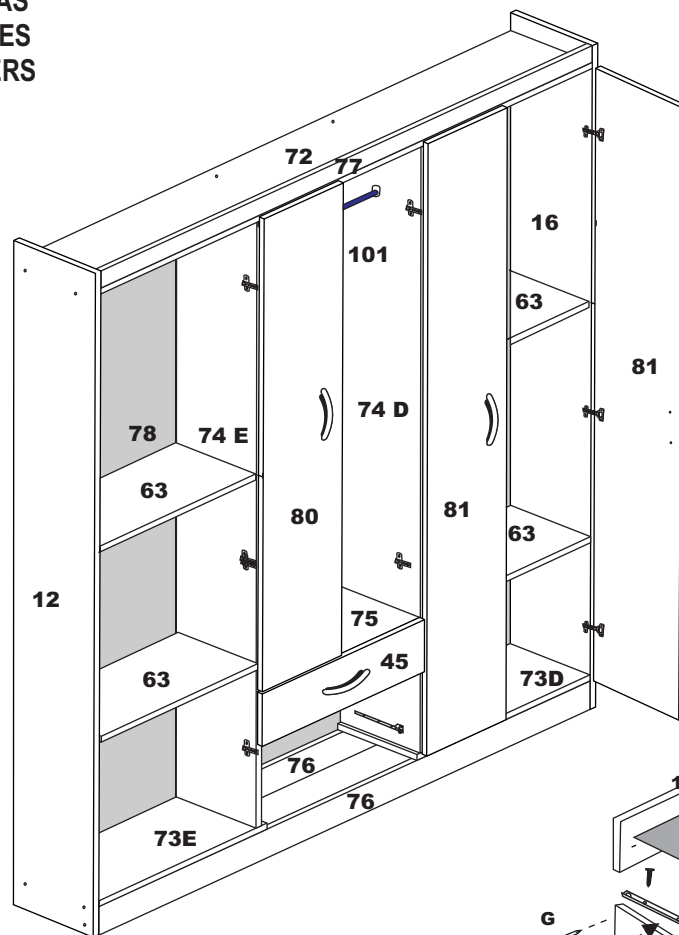

ROUPEIRO - 6 PORTAS / 2 GAVETAS
ARMARIO - 6 PUERTAS / 2 CAJÓNES
WARDROBE - 6 DOORS / 2 DRAWERS

FERRAGENS / herrajes / hardware

A	Parafuso 3,5 X 40 Tornillo 3,5 X 40 Screw 3,5 X 40	
B	Puxador Tirador Handle	
C	Dobradiça metálica Bisagra Hinge	
D	Parafuso 3,5 x 25 c/c Tornillo 3,5 x 25 Screw 3,5 x 25	
E	Prego 10 x 10 c/c Clavo 10 x 10 Nail 10 x10	
F	Parafuso 3,5 x 12 c/c Tornillo 3,5 x 12 Screw 3,5 x 12	
G	Prego 13 x 15 c/c Clavo 13 x 15 Nail 13 x 15	
O	Fixador Fijador Fixer	
I	Suporte Cabideiro Apoyo Percha Support Hanger	
J	Cantoneira Esquinera Corner	
K	Sapata Zapata Shoe	
L	Corrediça Metálica Corrediza Slider	
M	Cavilha 6 x 30 Tacos Pegs	
N	Suporte Prateleira Apoyo Support	

NUMERAÇÃO DE PEÇAS

N°	DESCRIÇÃO
12	Lateral Esquerda / Lateral izquierda/left side
16	Lateral direita / Lateral derecha/ right side
75	Prateleira fixa / Estanteria fija/ fixed shelf
63	Prateleira móvel / Estanteria móvil/ shelf mobile
76	Rodapé Frontal / Rodepié Frente/ front footer
76	Rodapé traseiro / Rodapié traseiro/ back drawer
77	Roda-forro / Roda-forro/ wheel-liner
45	Frente gaveta / Delantera cajón/ front drawer
122	Lateral gaveta / Lateral cajón/ side drawer
121	Trazeiro gaveta / Trazeiro cajón /back side drawer
50	Fundo gaveta / Fondo cajón/ back drawer
78	Costas / Espalda/ back
81	Porta grande / Puerta grande /big door
80	Porta pequena / Puerta pequeña/ little door
72	Tampo superior / Tampo superior/ top higher
72	Tampo baixo / Tampo abajo/ top dawn
74	Divisão / División/ division