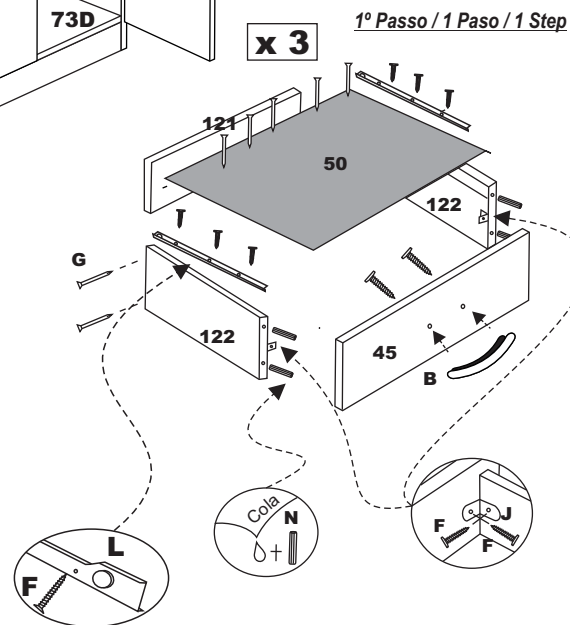

ACESSÓRIOS

N°	DESCRIÇÃO
101	Pau cabide / Madera percha/ stick hanger

1º Passo / 1 Paso / 1 Step

MATERIAL PARA MONTAGEM Material Para Armado / Assembly Material

MARTELO
Martillo
Hammer

CHAVE
Destornillador
Screwdriver