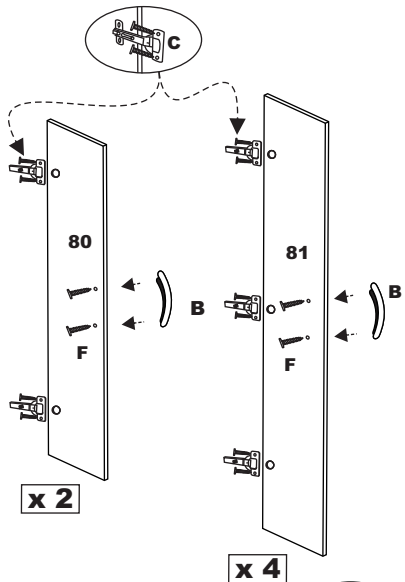

ROUPEIRO - 6 PORTAS / 2 GAVETAS
ARMARIO - 6 PUERTAS / 2 CAJÓNES
WARDROBE - 6 DOORS / 2 DRAWERS

FERRAGENS / herrajes / hardware

A	Parafuso 3,5 X 40 Tornillo 3,5 X 40 Screw 3,5 X 40	
B	Puxador Tirador Handle	
C	Dobradiça metálica Bisagra Hinge	
D	Parafuso 3,5 x 25 c/c Tornillo 3,5 x 25 Screw 3,5 x 25	
E	Prego 10 x 10 c/c Clavo 10 x 10 Nail 10 x10	
F	Parafuso 3,5 x 12 c/c Tornillo 3,5 x 12 Screw 3,5 x 12	
G	Prego 13 x 15 c/c Clavo 13 x 15 Nail 13 x 15	
O	Fixador Fijador Fixer	
I	Suporte Cabideiro Apoyo Percha Support Hanger	
J	Cantoneira Esquinera Corner	
K	Sapata Zapata Shoe	
L	Corrediça Metálica Corrediza Slider	
M	Cavilha 6 x 30 Tacos Pegs	
N	Suporte Prateleira Apoyo Support	

NUMERAÇÃO DE PEÇAS

N°	DESCRIÇÃO
12	Lateral Esquerda / Lateral izquierda/left side
16	Lateral direita / Lateral derecha/ right side
75	Prateleira fixa / Estanteria fija/ fixed shelf
63	Prateleira móvel / Estanteria móvil/ shelf mobile
76	Rodapé Frontal / Rodepié Frente/ front footer
76	Rodapé traseiro / Rodapié traseiro/ back drawer
77	Roda-forro / Roda-forro/ wheel-liner
45	Frente gaveta / Delantera cajón/ front drawer
122	Lateral gaveta / Lateral cajón/ side drawer
121	Trazeiro gaveta / Trazeiro cajón /back side drawer
50	Fundo gaveta / Fondo cajón/ back drawer
78	Costas / Espalda/ back
81	Porta grande / Puerta grande /big door
80	Porta pequena / Puerta pequeña/ little door
72	Tampo superior / Tampo superior/ top higher
72	Tampo baixo / Tampo abajo/ top dawn
74	Divisão / División/ division

ACESSÓRIOS

N°	DESCRIÇÃO
101	Pau cabide / Madera percha/ stick hanger

1º Passo / 1 Paso / 1 Step

MATERIAL PARA MONTAGEM Material Para Armado / Assembly Material

MARTELO
Martillo
Hammer

CHAVE
Destornillador
Screwdriver

2º Passo / 2 Paso / 2 Step

4º Passo / 4 Paso / 4 Step

3º Passo / 3 Paso / 3 Step

5º Passo / 5 Paso / 5 Step